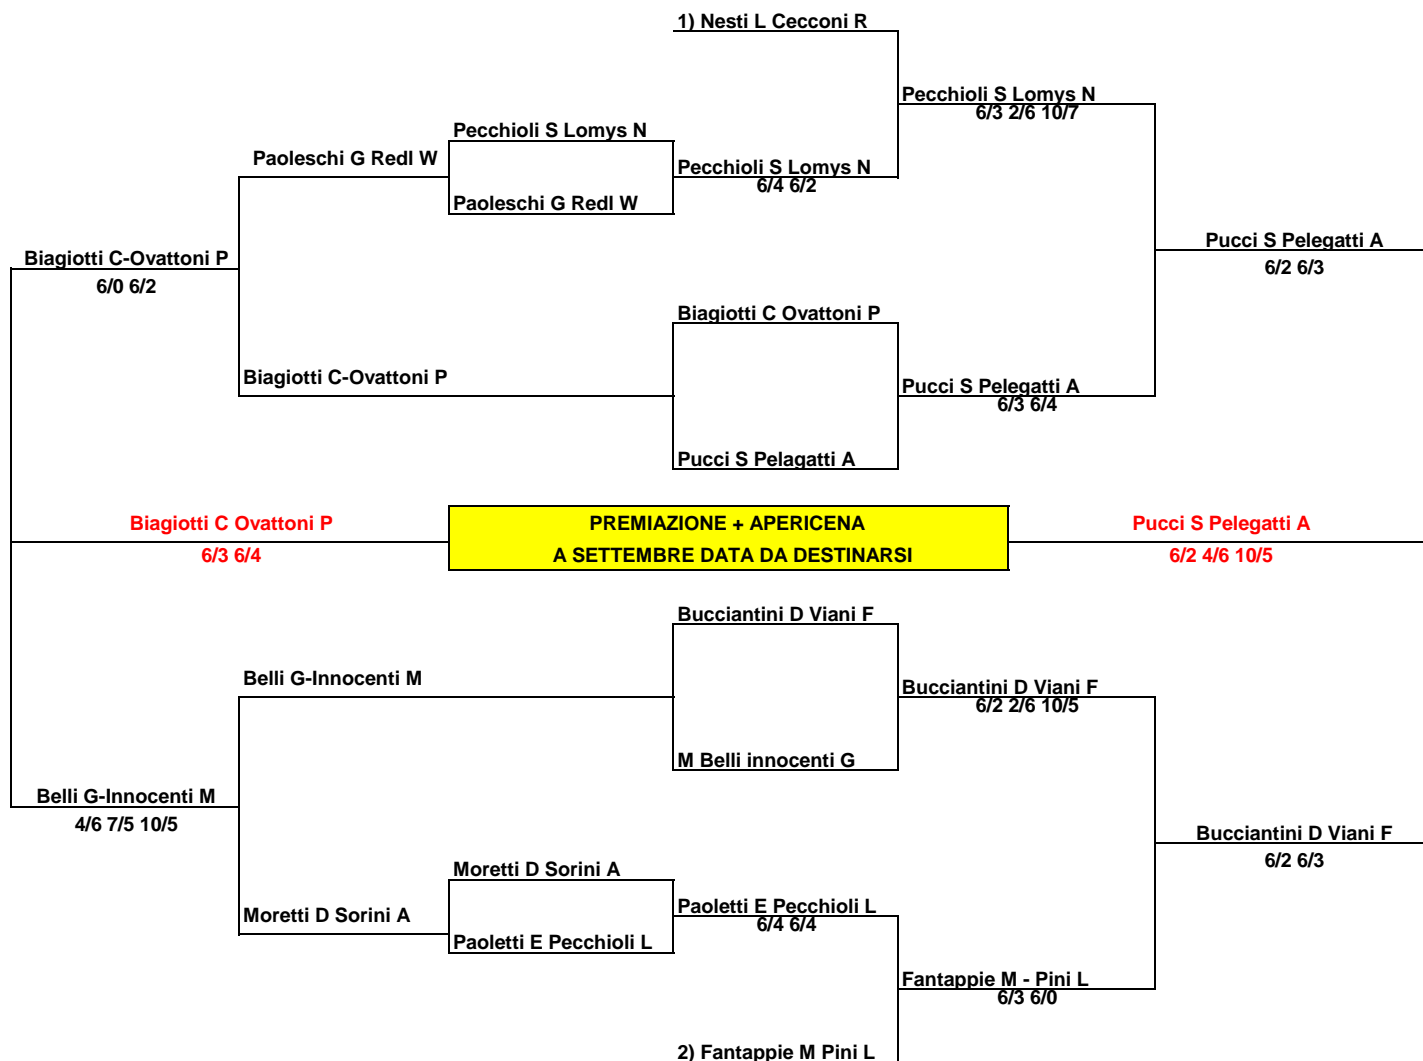

a sinistra tabellone a specchio perdenti 1° turno

a destra tabellone principale

Tabellone a specchio, chi perde al 1° turno va a sinistra nel consolazione chi vince va a a destra nel principale

Gli incontri sono fissati fino alle 2 finali e gli trovate scritti nei vari turni di gioco

Ogni partita si gioca al meglio delle 3 partite (punto secco no ad e TB sul 6 pari) con al posto dell'eventuale 3° set un tiebreak a 10 punti

Quota iscrizione € 5 a persona quota partita € 5 a persona