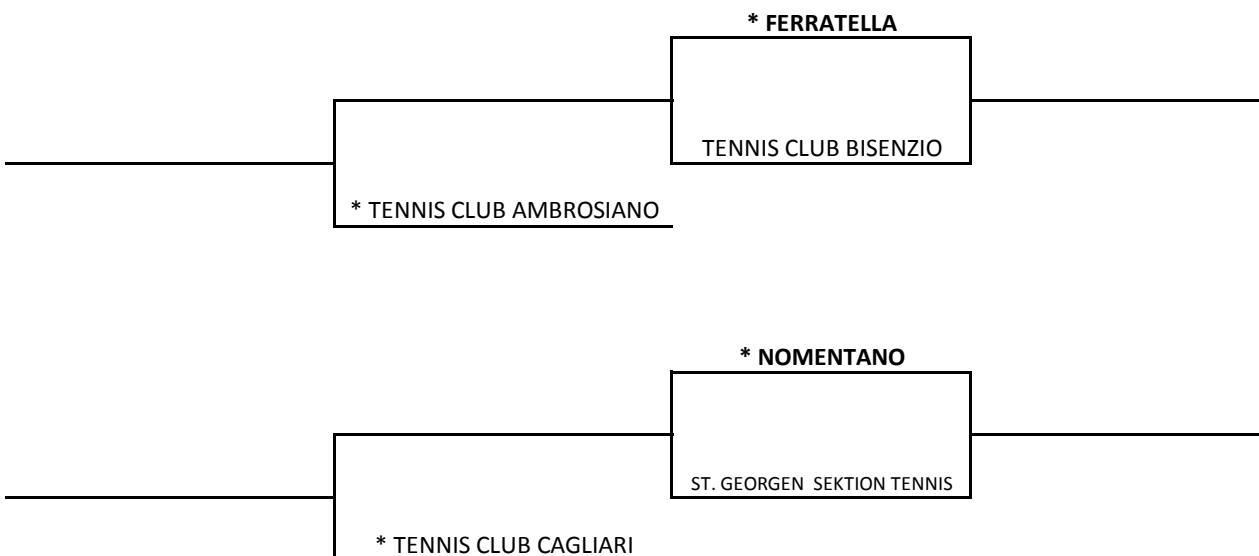

Tabellone di PLAY-OFF della Serie A2 Femminile 2015

14 GIUGNO
ore 10,00

21 GIUGNO (andata)
28 GIUGNO (ritorno)
ore 10,00

PROMOSSE IN A1

Si gioca l'incontro presso il circolo indicato in grassetto e con l'asterisco

Tabellone di PLAY-OUT della Serie A2 Femminile 2015

RIMANGONO IN A2

21 GIUGNO (andata)
28 GIUGNO (ritorno)
ore 10,00

14 GIUGNO ore 10,00

RIMANGONO IN A2

Si gioca l'incontro presso il circolo indicato in grassetto e con l'asterisco