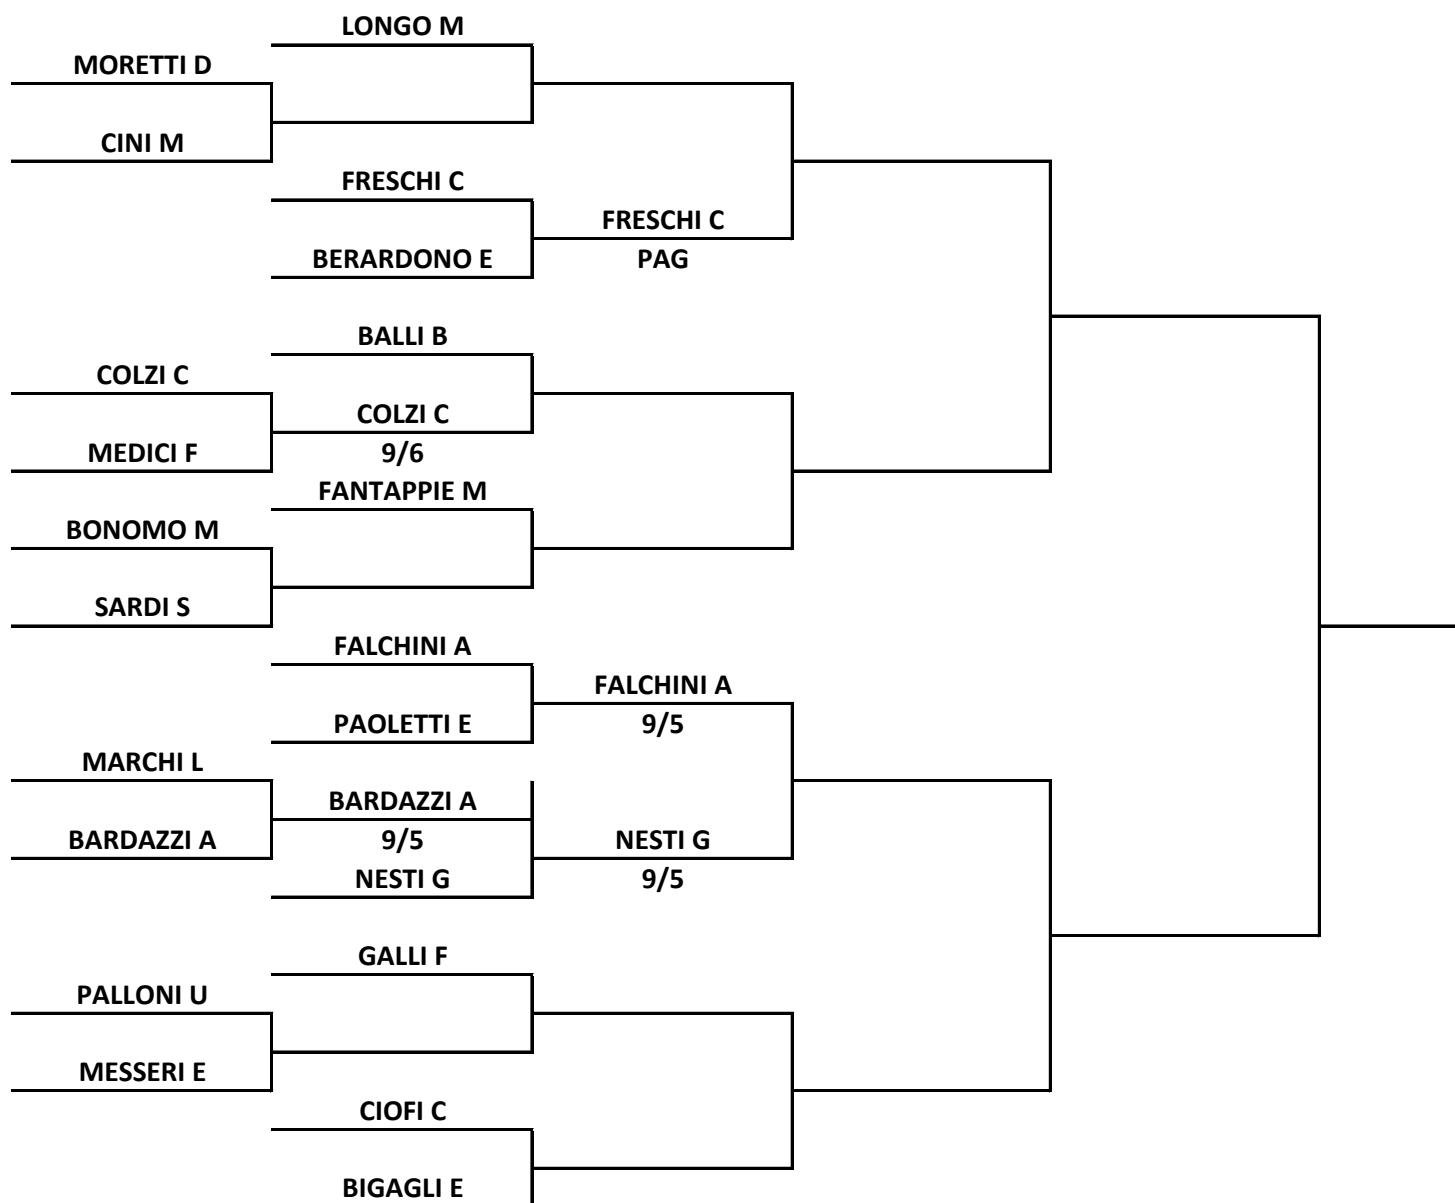

CAMPIONATO SOCIALE 2016
TABELLONE CONSOLAZIONE SINGOLO

LE REGOLE DI GIOCO SONO LE STESSA DEL CAMPIONATO
GLI INCONTRI VANNO FISSATI DAI PARTECIPANTI NEL PERIODO INDICATO