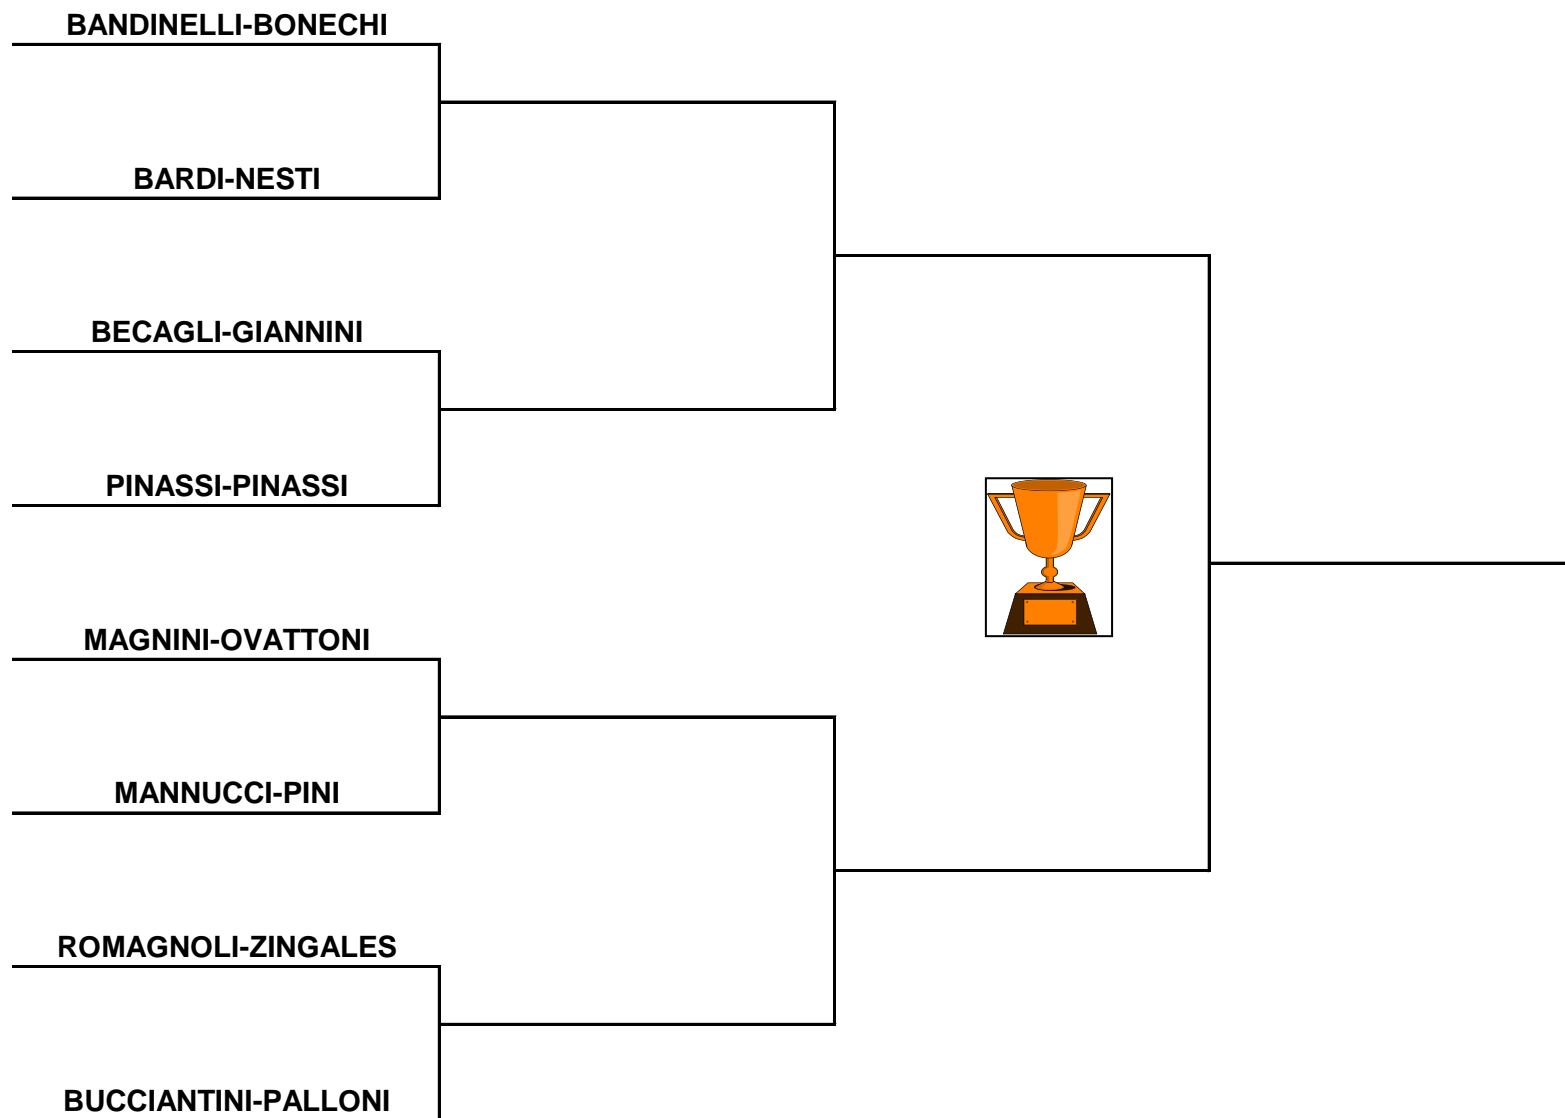

"Coppa FABBRICONE 2016"

Torneo
Gara:
Data:
Iscritti n°

" Coppa FABBRICONE 2016"
DOPPIO MASCHILE
10/05/2017
8

N.B. Le partite vengono giocate con la stessa regola del campionato sociale (durata 2 max ore).

Il doppio si giocherà al meglio dei 3 set senza tie break con punto secco sul 40 pari solo nell'ultimo gioco se rientra nei 5 minuti prima della fine dell'ora.

Nel caso che al termine delle 2 ore non sia concluso l'eventuale 3 set vince l'incontro chi si troverà in vantaggio