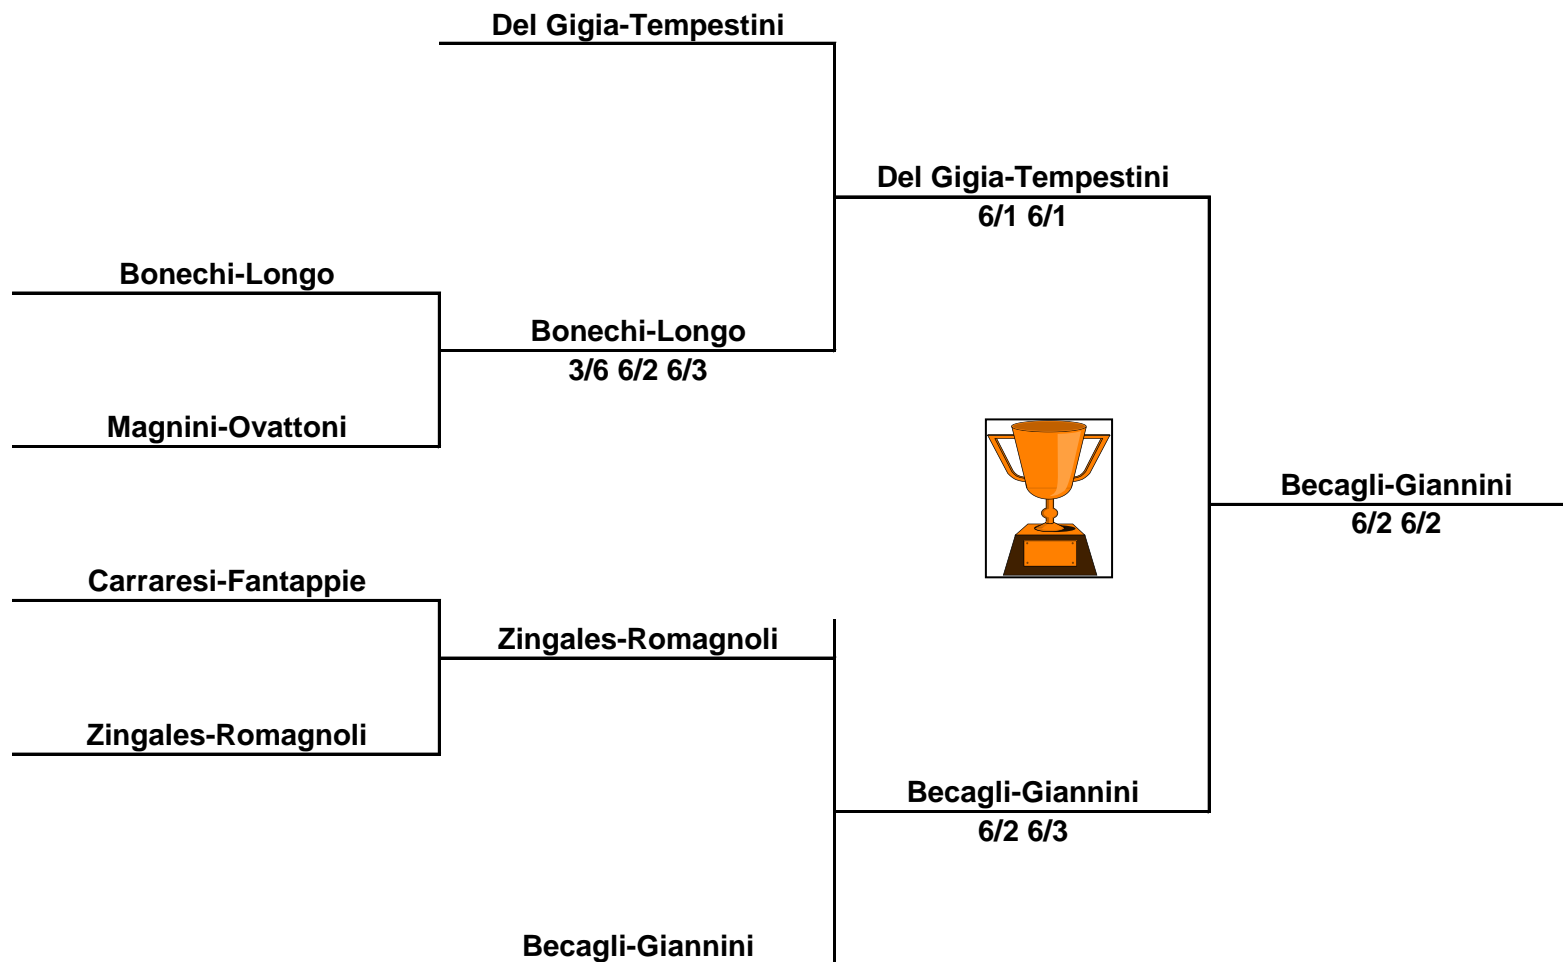

Doppio Serie A

Torneo
Gara:
Data:
Iscritti n°

Campionato Sociale 2015
Doppio
21/05/2015
6

N.B.

Le partite vengono giocate su 2 ore con lo stesso regolamento del girone eliminatorio