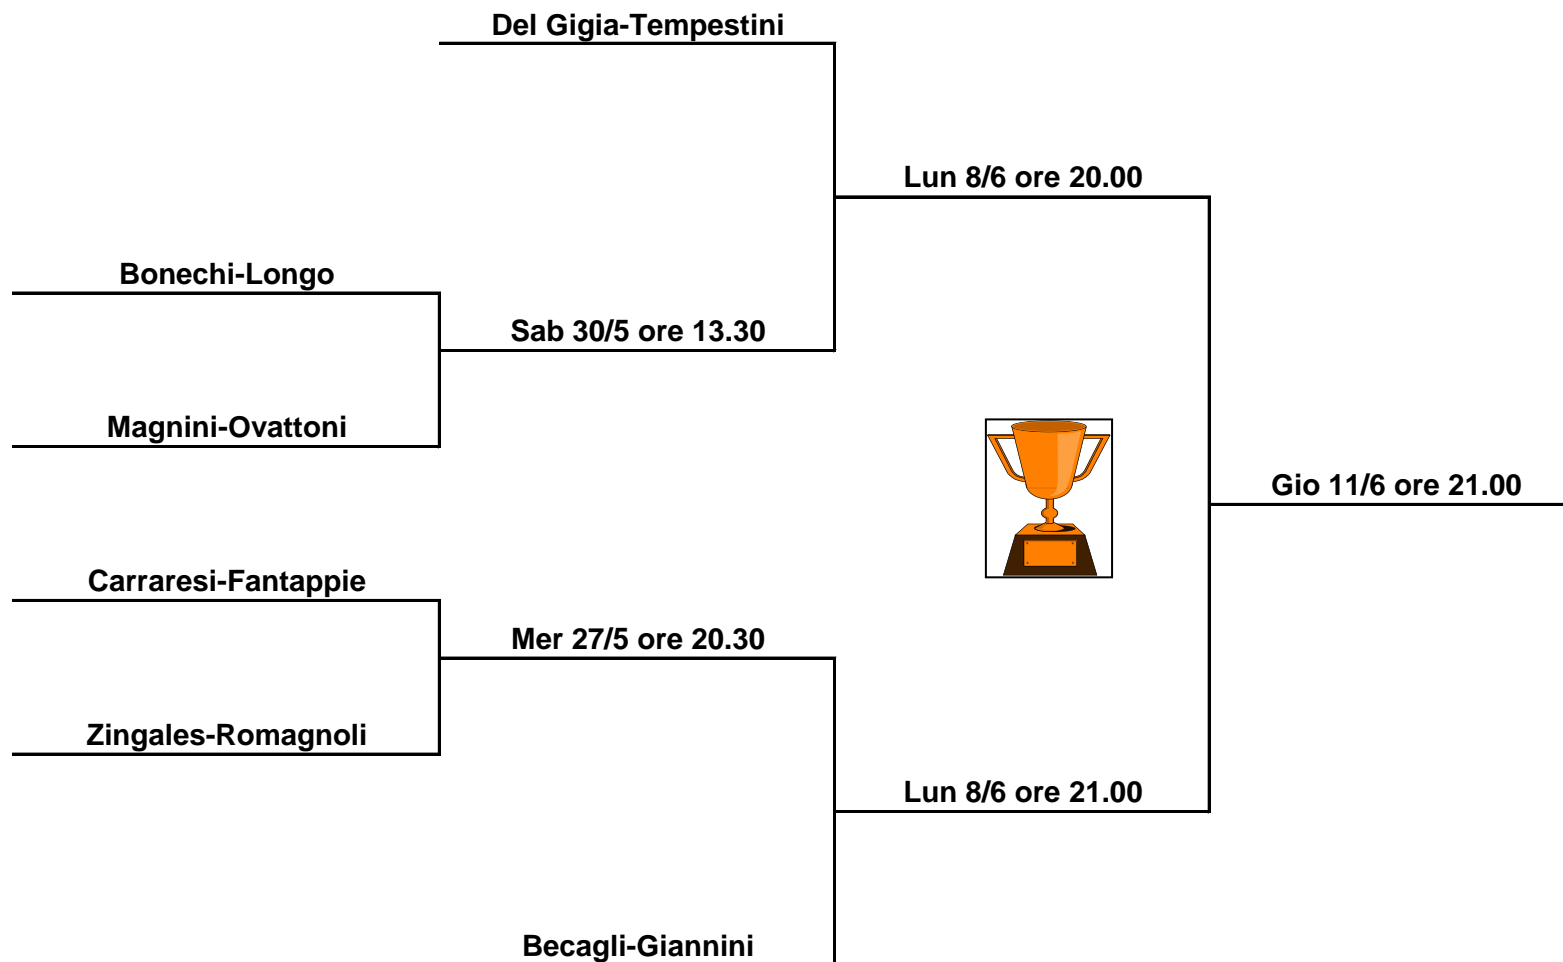

Doppio Serie A

Torneo
Gara:
Data:
Iscritti n°

Campionato Sociale 2015
Doppio
21/05/2015
6

N.B.

Le partite vengono giocate su 2 ore con lo stesso regolamento del girone eliminatorio