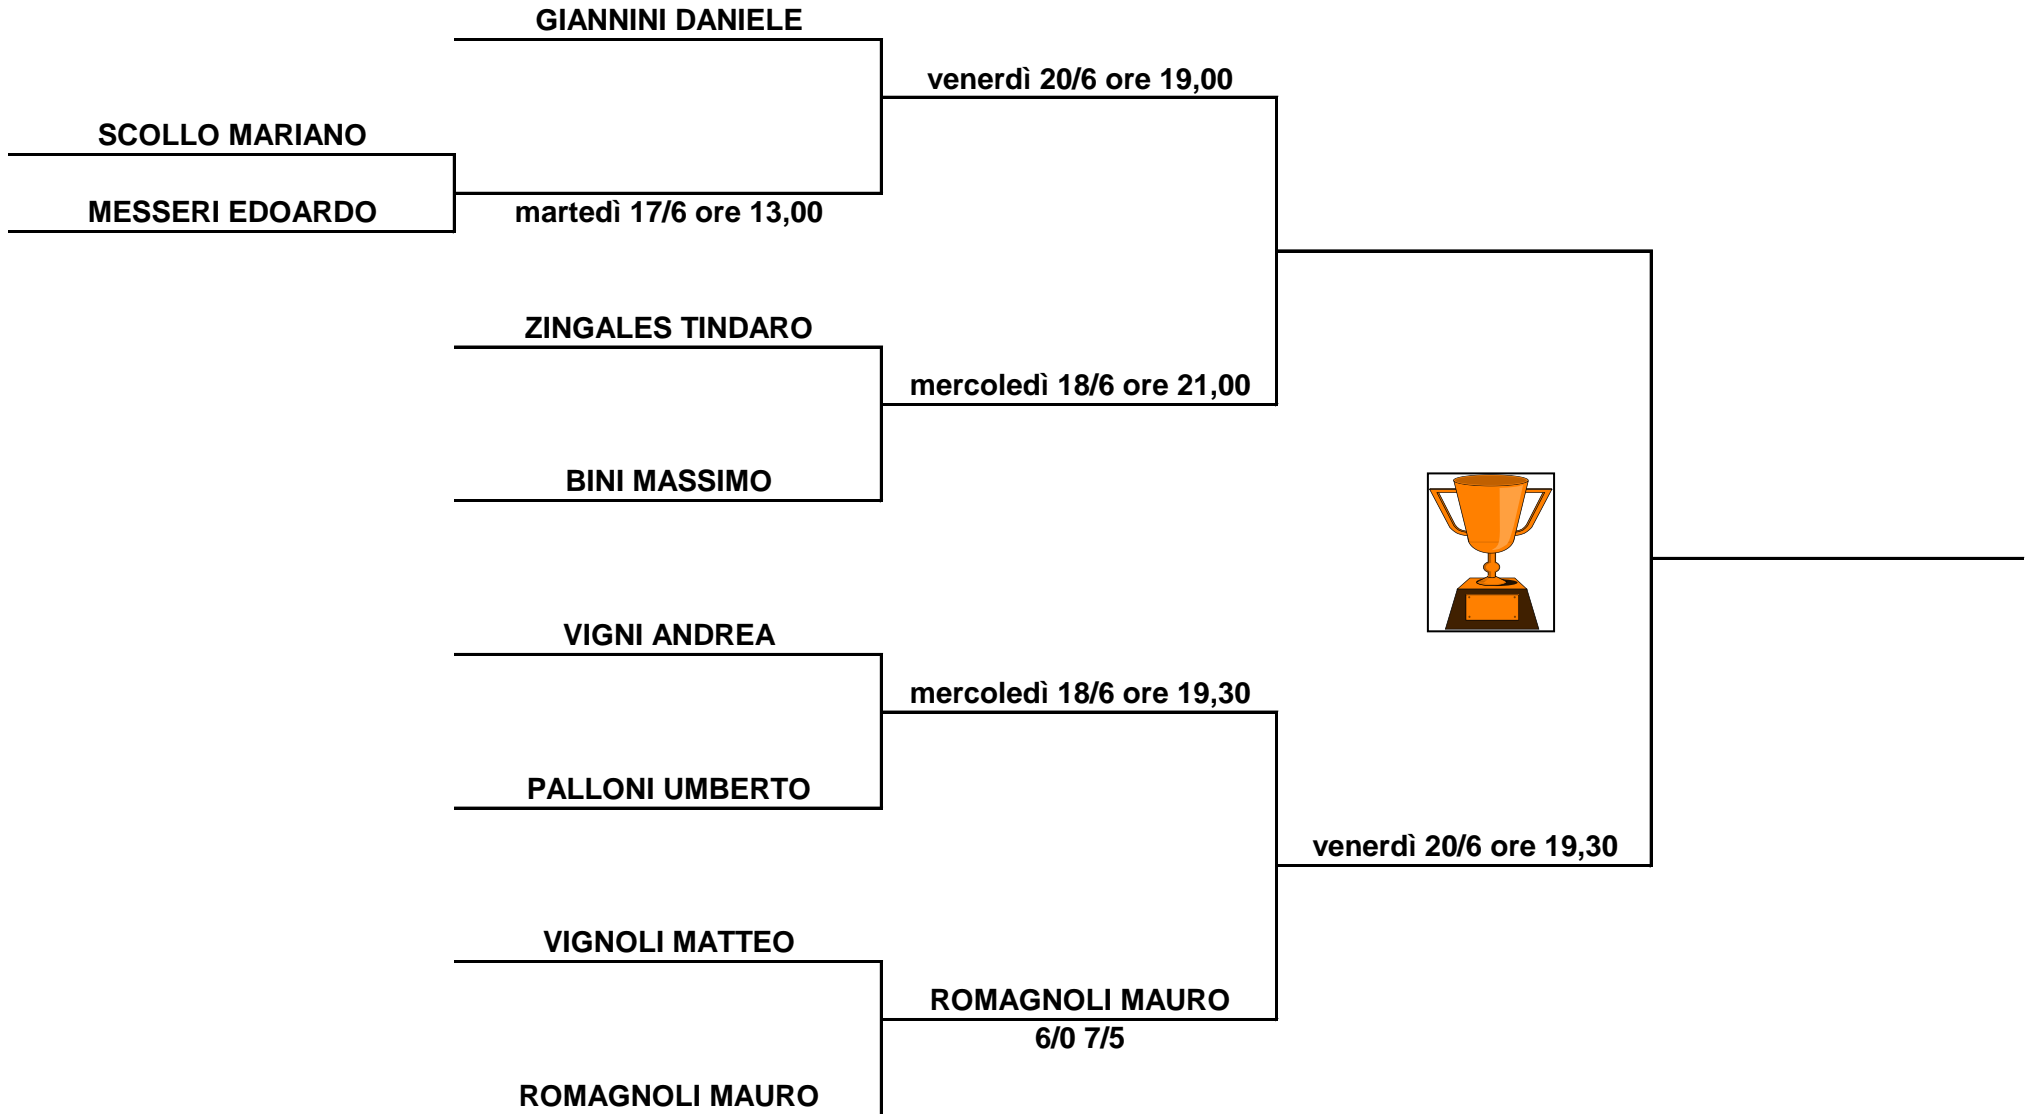

"Coppa Carlo Dolci 2014"

Torneo
Gara:
Data:
Iscritti n°

" Coppa Carlo Dolci 2014"
SINGOLO
09/06/2014
8

N.B.

Le partite vengono giocate al meglio dei 3 set con tie break sul 6 pari e punto secco sul 40-40