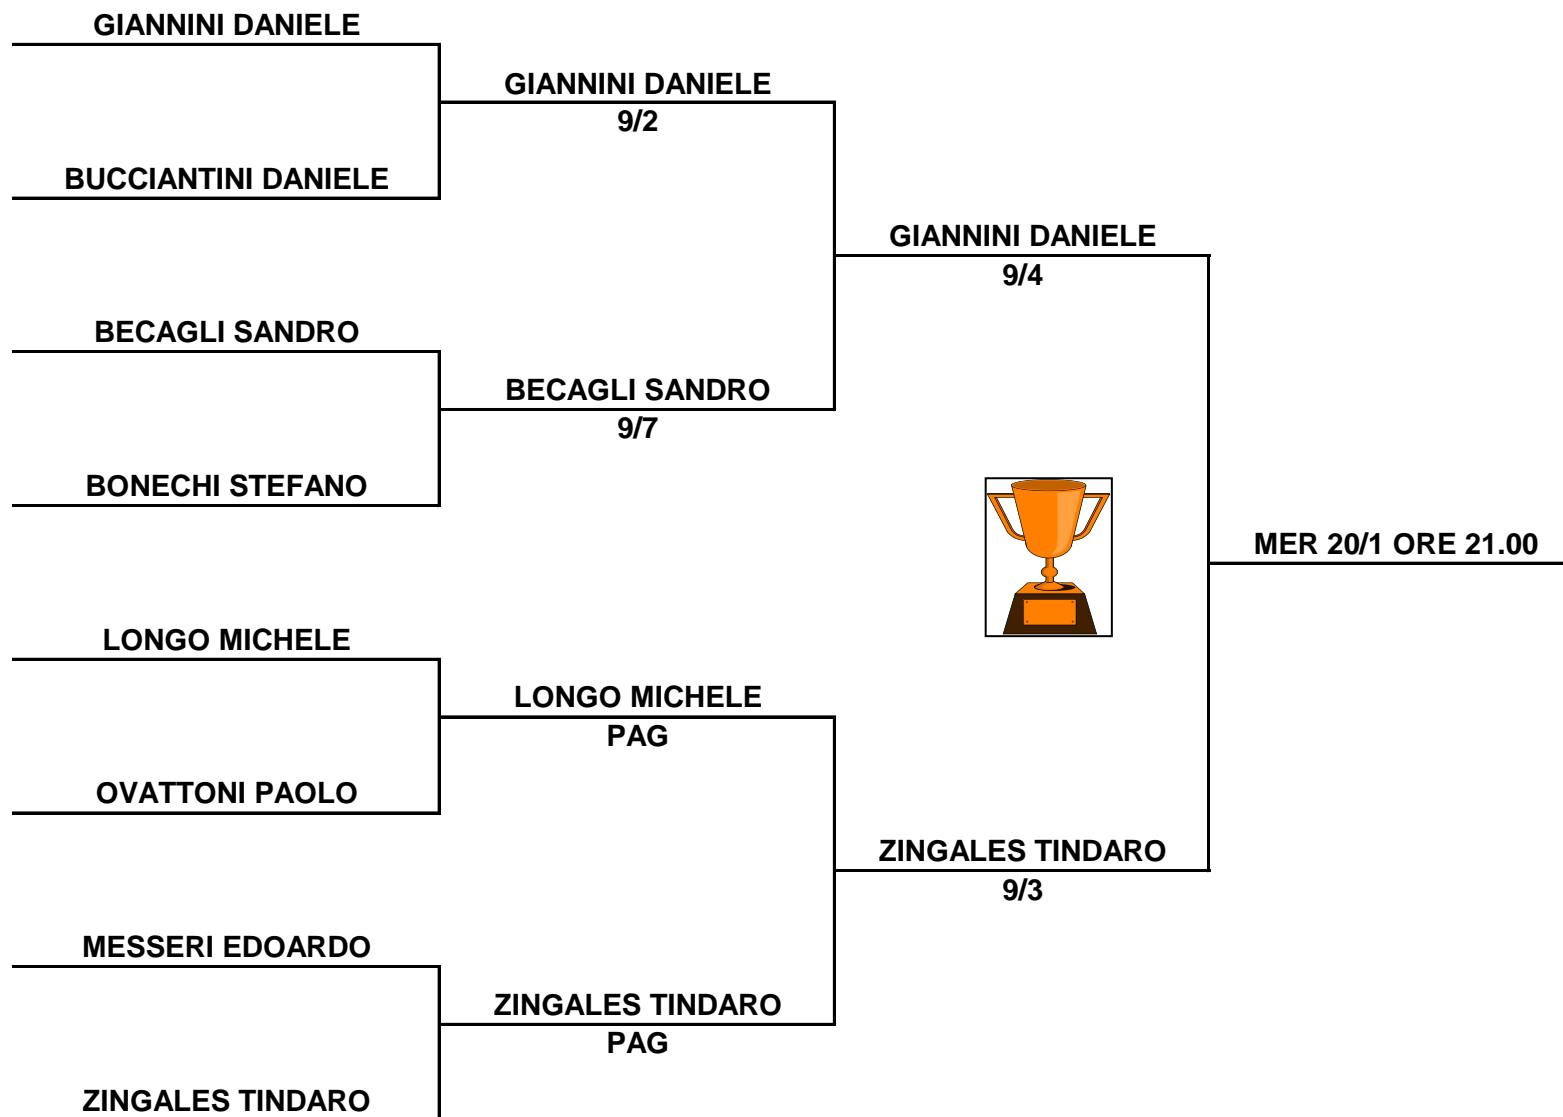

"Coppa FABBRICONE 2015"

Torneo
Gara:
Data:
Giocatori qualificati n°

" Coppa FABBRICONE 2015"
SINGOLO
18/12/2015
8

N.B. Le partite vengono giocate con la stessa regola del campionato sociale (durata 1 ora).

Nel caso che al termine dell'ora non sia finito il set a 9 vince l'incontro chi è in vantaggio