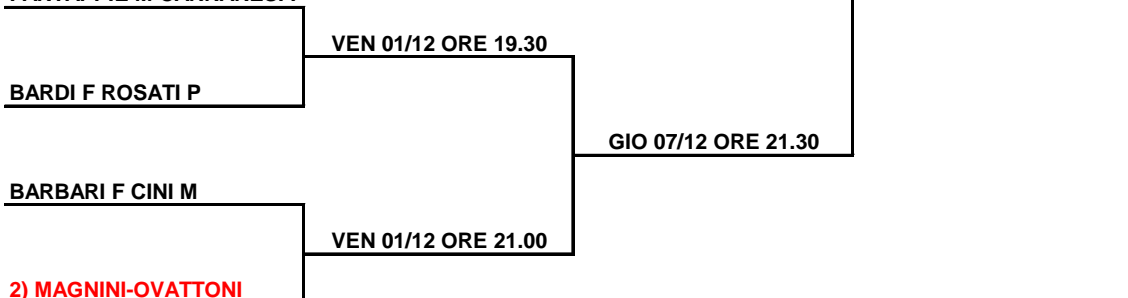

TORNEO SOCIALE 2017 DOPPIO MASCHILE

1) ROMAGNOLI-ZINGALES

4) BOVE ALE-SABIA

3) BECAGLI-GIANNINI

2) MAGNINI-OVATTONI

2) MAGNINI-OVATTONI