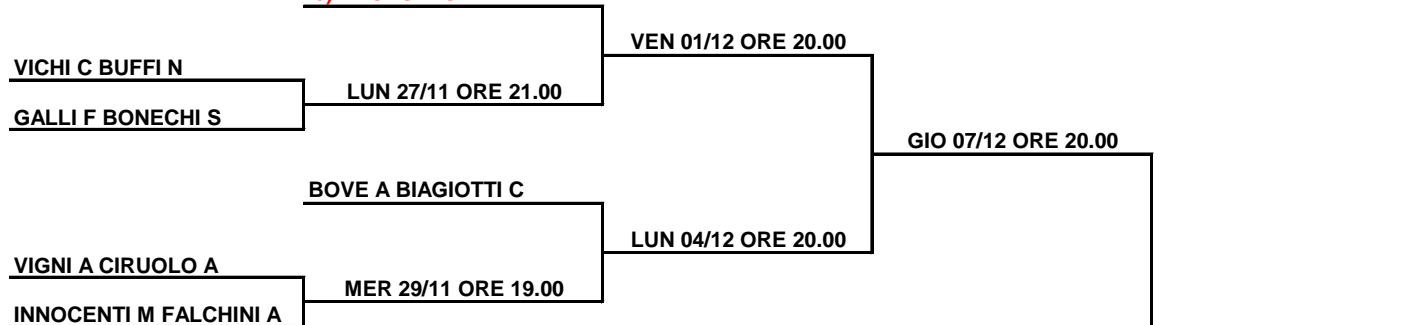

TORNEO SOCIALE 2017 DOPPIO MASCHILE

1) ROMAGNOLI-ZINGALES

4) BOVE ALE-SABIA

3) BECAGLI-GIANNINI

2) MAGNINI-OVATTONI

2) MAGNINI-OVATTONI