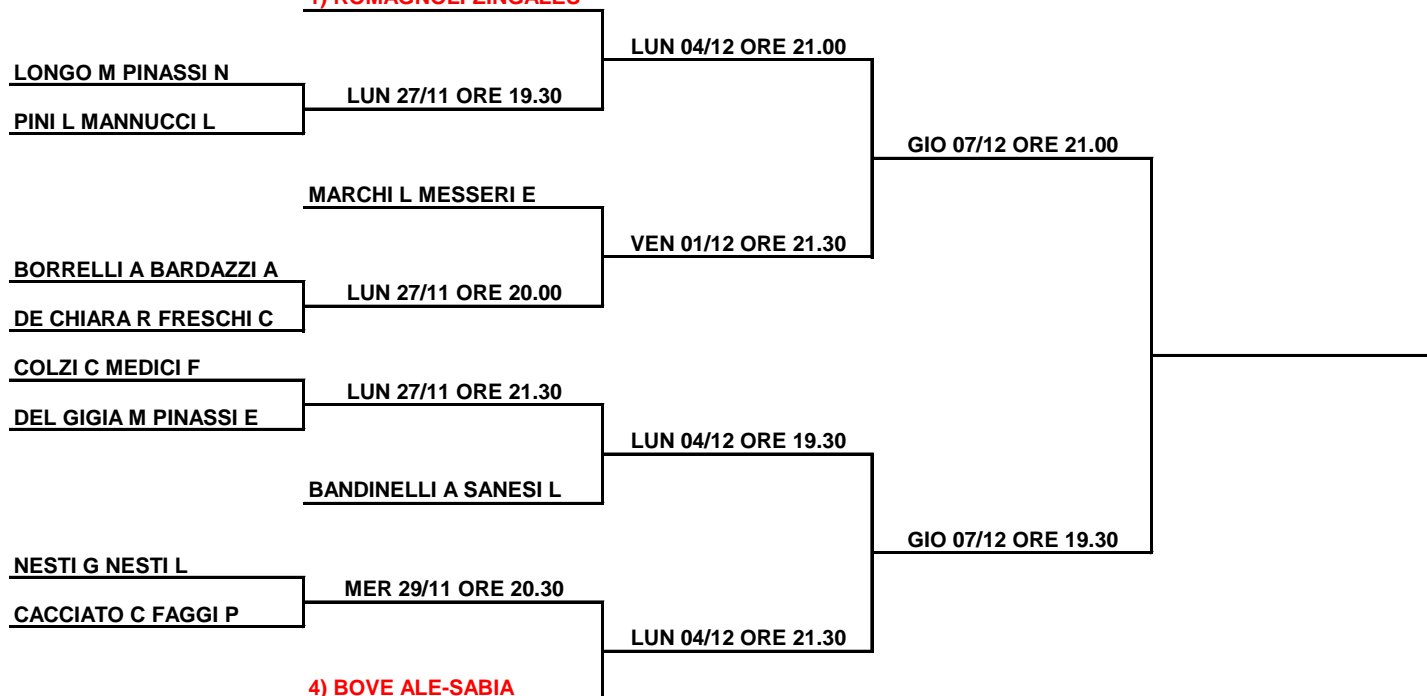

TORNEO SOCIALE 2017 DOPPIO MASCHILE

1) ROMAGNOLI-ZINGALES

4) BOVE ALE-SABIA

3) BECAGLI-GIANNINI

2) MAGNINI-OVATTONI

2) MAGNINI-OVATTONI